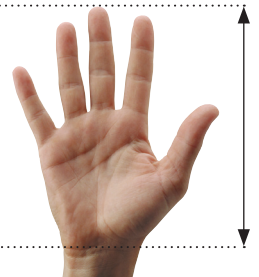

Penguin[®]

Ambidextrous Vertical Mouse

Penguin

La souris ambidextre verticale

Grâce à cette souris, les utilisateurs d'ordinateurs bénéficient d'un niveau supérieur de protection contre les troubles musculo-squelettiques au travail. Une solution simple et révolutionnaire aux problèmes de santé associés au mouvement répétitif de la main dominante, permettant aux deux mains de se partager le travail. La plate-forme de base réduit l'emprise usuelle nécessaire pour un déplacement précis de la souris, soulageant ainsi les muscles de la main.

- **Naturellement confortable**
La position verticale encourage une position d'utilisation plus ergonomique.
- **Design ambidextre**
Transition facile de la main droite à la main gauche grâce au bouton central.
- **Easy-Glide, une base symétrique**
Easy-Glide permet à l'utilisateur de reposer confortablement la main le long de la structure verticale et encourage ainsi l'utilisation des muscles de l'avant-bras et du bras pour manœuvrer la souris. Le mouvement distinct de la main et des doigts contrôlera le déplacement plus précis du curseur.
- **Une performance contrôlée par laser**
Pour un suivi rigoureux du mouvement.
- **Pixels par pouce [800-1200-1600]**
Pour une finesse de mouvement inégalée.
- **Molette de défilement**
Pour un défilement rapide et précis. Option de défilement automatique disponible.
- **USB 2.0 "Plug & Play"**
Fonctionne avec Windows XP, Windows 2000, Windows Vista, Windows 7, Mac OS X, Linux.
- **Disponible en version avec et sans fil**
- **Tailles: petite ou standard**

Quelle taille?

La souris Penguin est disponible en deux tailles. Le choix de celle qui vous conviendra dépend de la dimension entre le premier pli de votre poignet et l'extrémité de votre majeur. Une mesure inférieure à 17.5cm nécessitera la petite taille ; une mesure supérieure à 17.5cm nécessitera la taille standard