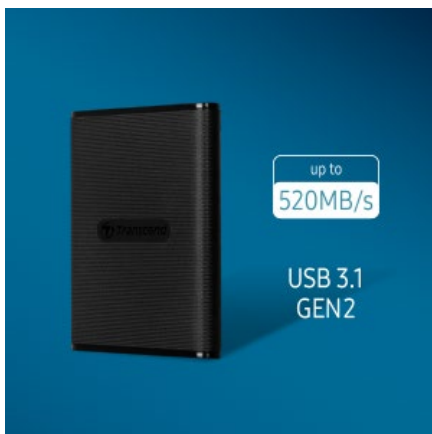

## ESD230C SSD Portable

De par son équilibre parfait entre portabilité et fiabilité, l'ESD230C de Transcend est un SSD externe qui offre de rapides taux de transfert ainsi qu'une excellente intégrité des données. Le format de carte de crédit de l'ESD230C lui permet de tenir dans un portefeuille, ce qui en fait le choix idéal pour les professionnels qui doivent transporter d'importants dossiers pendant leurs nombreux déplacements.

### Des transferts réalisés en un clin d'œil

L'ESD230C est équipé de l'interface USB 3.1 Gen 2 avec support du protocole UASP (USB Attached SCSI Protocol), permettant des vitesses de transfert allant jusqu'à 520Mo/s.

### Encombrement réduit et poids plume

Voyagez léger! L'ESD230C, d'une hauteur de seulement 9,6mm et au format d'une carte de crédit, tient parfaitement dans votre portefeuille ou votre sac à main et prend peu de place dans votre porte-documents. Grâce à son revêtement anti-rayures, ce SSD externe conservera son aspect vif même après des années d'utilisation. Et avec son boîtier noir réfléchissant, vous serez à la fois élégant et raffiné.

### Augmentez votre espace de stockage en un clin d'œil

L'ESD230C offre jusqu'à 960Go de capacité de stockage, ce qui vous donne toute la latitude nécessaire pour sauvegarder et stocker vos images haute résolution, vidéos 4K et autres fichiers multimédia!