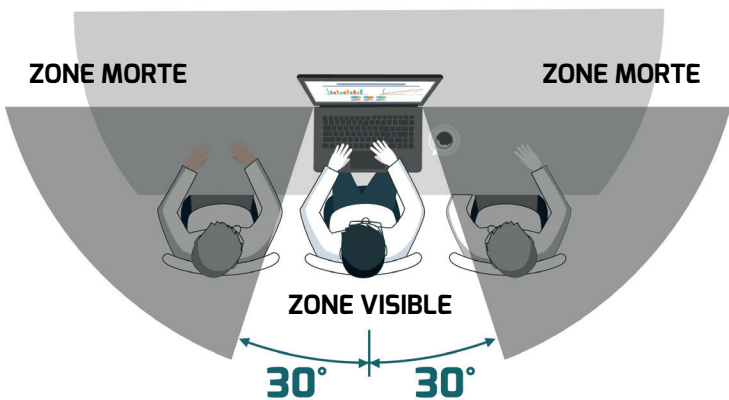

2 ways lateral privacy : 60° vision angle
Protection latérale 2 côtés / angle de vision de 60°