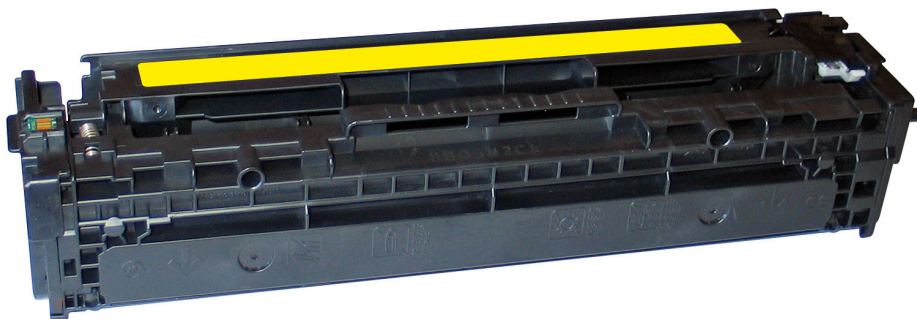

PRODUCT DATA SHEET

FICHE PRODUIT

Code OFFICEXPRESS

DTX1215Y

K151070X

For use in / S'utilise avec

CB542A / CRG716Y

Compatible with / Compatible avec

HP Color LaserJet CP1210, 1215, 1217, 1510, 1515, 1517, CM1312

CANON LBP 5050, MF8050

Remanufactured cartridge
Cartouche remanufacturée

PRODUCT SPECIFICATIONS

SPÉCIFICATIONS PRODUIT

EAN	TECHNOLOGY TECHNOLOGIE	PACKAGING DIMENSIONS DIMENSIONS DU PACK	YIELD AUTONOMIE	COLOR COULEUR	VERSION
4260061993239	AIO cartridge	339x109x152	1400p	Yellow	Std