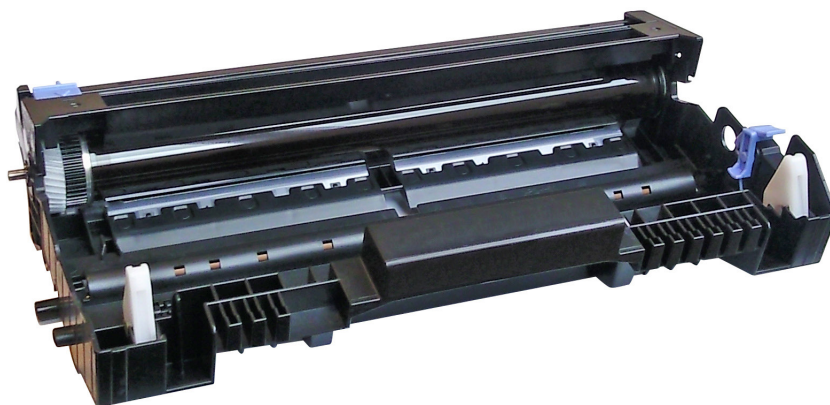

PRODUCT DATA SHEET

FICHE PRODUIT

Code OFFICEXPRESS

DTXD3200

K151480X

For use in / S'utilise avec

DR-3200

Compatible with / Compatible avec

BROTHER HL 5340, 5350, 5370, 5380, DCP 8070, 8085, 8880, 8890, MFC 8370, 8380, 8880, 8890

Remanufactured cartridge
Cartouche remanufacturée

PRODUCT SPECIFICATIONS

SPÉCIFICATIONS PRODUIT

EAN	TECHNOLOGY TECHNOLOGIE	PACKAGING DIMENSIONS DIMENSIONS DU PACK	YIELD AUTONOMIE	COLOR COULEUR	VERSION
4260061993475	Drum unit	380x140x233	25000p	Drum	Std