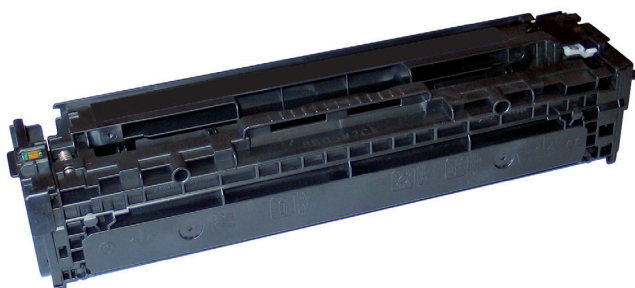

PRODUCT DATA SHEET

FICHE PRODUIT

Code OFFICEXPRESS

DTXM251N

K155920X

Remanufactured cartridge
Cartouche remanufacturée

For use in / *S'utilise avec*

HP CF210X, CANON 731H

Compatible with / *Compatible avec*

HP Color Laserjet Pro200 M251, M276

CANON LBP 7100, 7110, MF 8230, 8280

PRODUCT SPECIFICATIONS

SPÉCIFICATIONS PRODUIT

EAN	TECHNOLOGY TECHNOLOGIE	PACKAGING DIMENSIONS DIMENSIONS DU PACK	YIELD AUTONOMIE	COLOR COULEUR	VERSION
3663725001089	LASER	339x109x152	2400	Black	HC