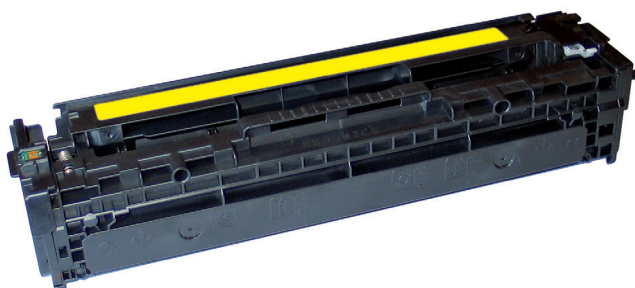

Compatible with / *Compatible avec*

HP Color Laserjet Pro200 M251, M276

CANON LBP 7100, 7110, MF 8230, 8280

PRODUCT SPECIFICATIONS *SPÉCIFICATIONS PRODUIT*

EAN	TECHNOLOGY <i>TECHNOLOGIE</i>	PACKAGING DIMENSIONS <i>DIMENSIONS DU PACK</i>	YIELD <i>AUTONOMIE</i>	COLOR <i>COULEUR</i>	VERSION
3760060616265	LASER	339x109x152	1800	Yellow	Std

GROSS WEIGHT <i>POIDS BRUT</i>	QUANTITY PER PALLET <i>QUANTITE PAR PALETTE</i>
0.78	161

Les marques citées le sont par nécessaire référence, dans le but d'éviter tout risque de mauvaise utilisation par le consommateur final.

Brand names and trademarks are property of their respective holders and are for descriptive purposes only.