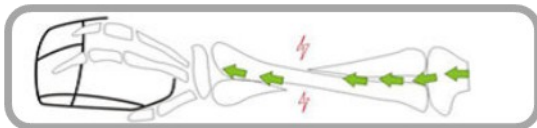

EASY TOOLS FOR EASY LIFE

Ergo Mouse

Ergo Mouse - Souris Ergonomique Filaire USB :

Cette souris proactive évite la tension et la pression de certaines parties du bras et de la main.

Capteur optique précis, 1600DPI.

Référence : EMR01UF (DROITIER)

Gencode : 3760170842288

Référence : EML01UF (GAUCHER)

Gencode : 3760170842295

Technologie : Optique 1600dpi

Compatible : Windows 98SE,ME,2000,XP,Vista,W7, Linux, MAC

Souris ordinaire - bras tordu