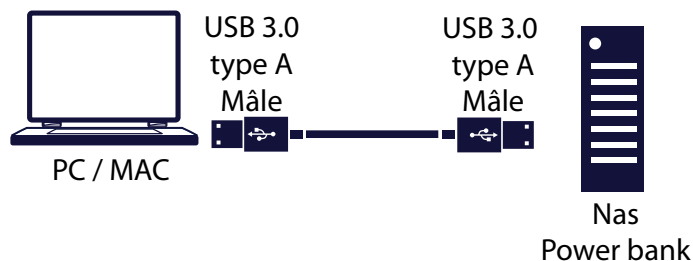

Ref : MC923AA-XXM/N

# Câble USB 3.0 type A mâle / mâle

Cordon USB 3.0 "Superspeed" à utiliser par exemple avec les boîtiers externes.

- Connecteur 1 : USB type A mâle
- Connecteur 2 : USB type A mâle
- Débit supporté : jusqu'à 5Gbit/s
- Remarque : compatible avec l'USB 2.0 et avec les prises USB type A femelle

 Connect USB 3.0 superspeed devices with an "A Female" port to your computer or other USB devices.

- Connector 1 : USB type A male
- Connector 2 : USB type A male
- Compatible with USB 3.0 and USB 2.0

 Conecte este cable ??USB 3.0 A de puerto Hembra a su ordenador u otros dispositivos USB.

- Conector 1: USB tipo A macho
- Conector 2.: USB tipo A macho
- Compatible con USB 3.0 y USB 2.0

Photos non contractuelles

Contact : +33 (0) 1 39 22 24 44  
mcl@mclsamar.com

  
www.mclsamar.com